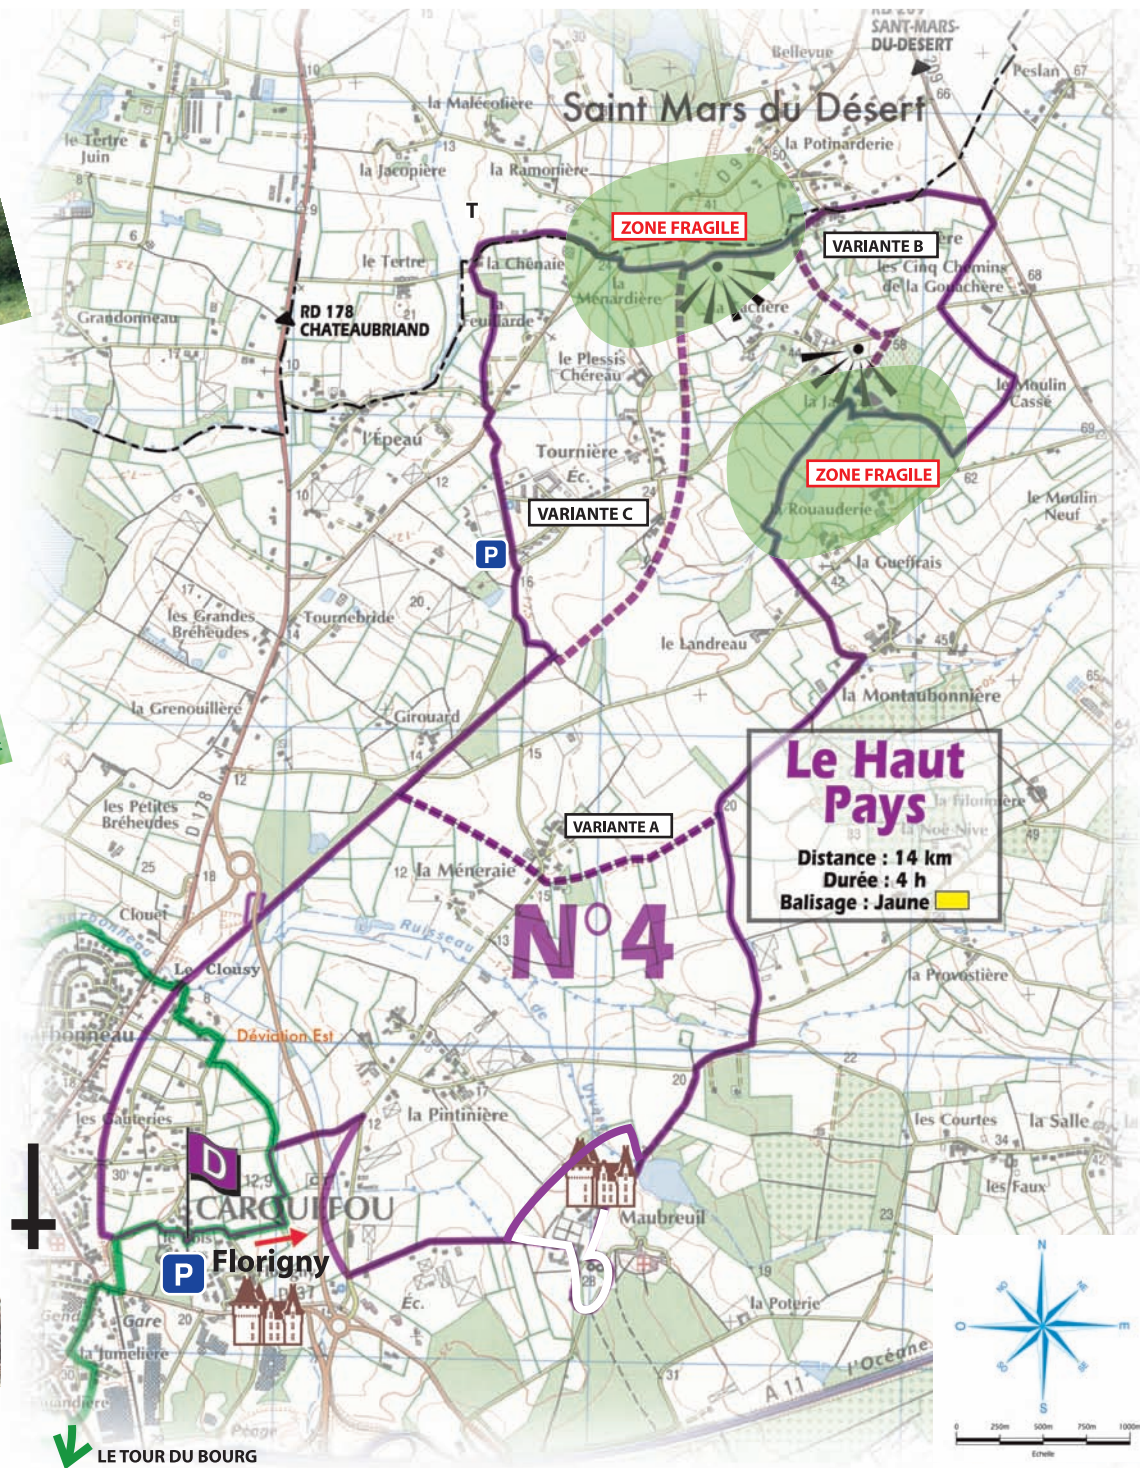

Vue du chemin de Maubreuil

L'âne chocolat

Chemin creux

- Rejoindre le parking du centre de loisirs de Florigny et de la Maison de l'enfance.
- Depuis le centre-ville, prendre la direction de Thouaré sur Loire jusqu'au rond-point du Maréchal de Latre de Tassigny (la croix verte).
- Au rond-point prendre direction Maison de l'enfance.
- Accès direct au parking.

Sur site un panneau d'information générale sur les sentiers est à votre disposition.

Bonne rando !

Château de Florigny

SENS DE CIRCUIT →