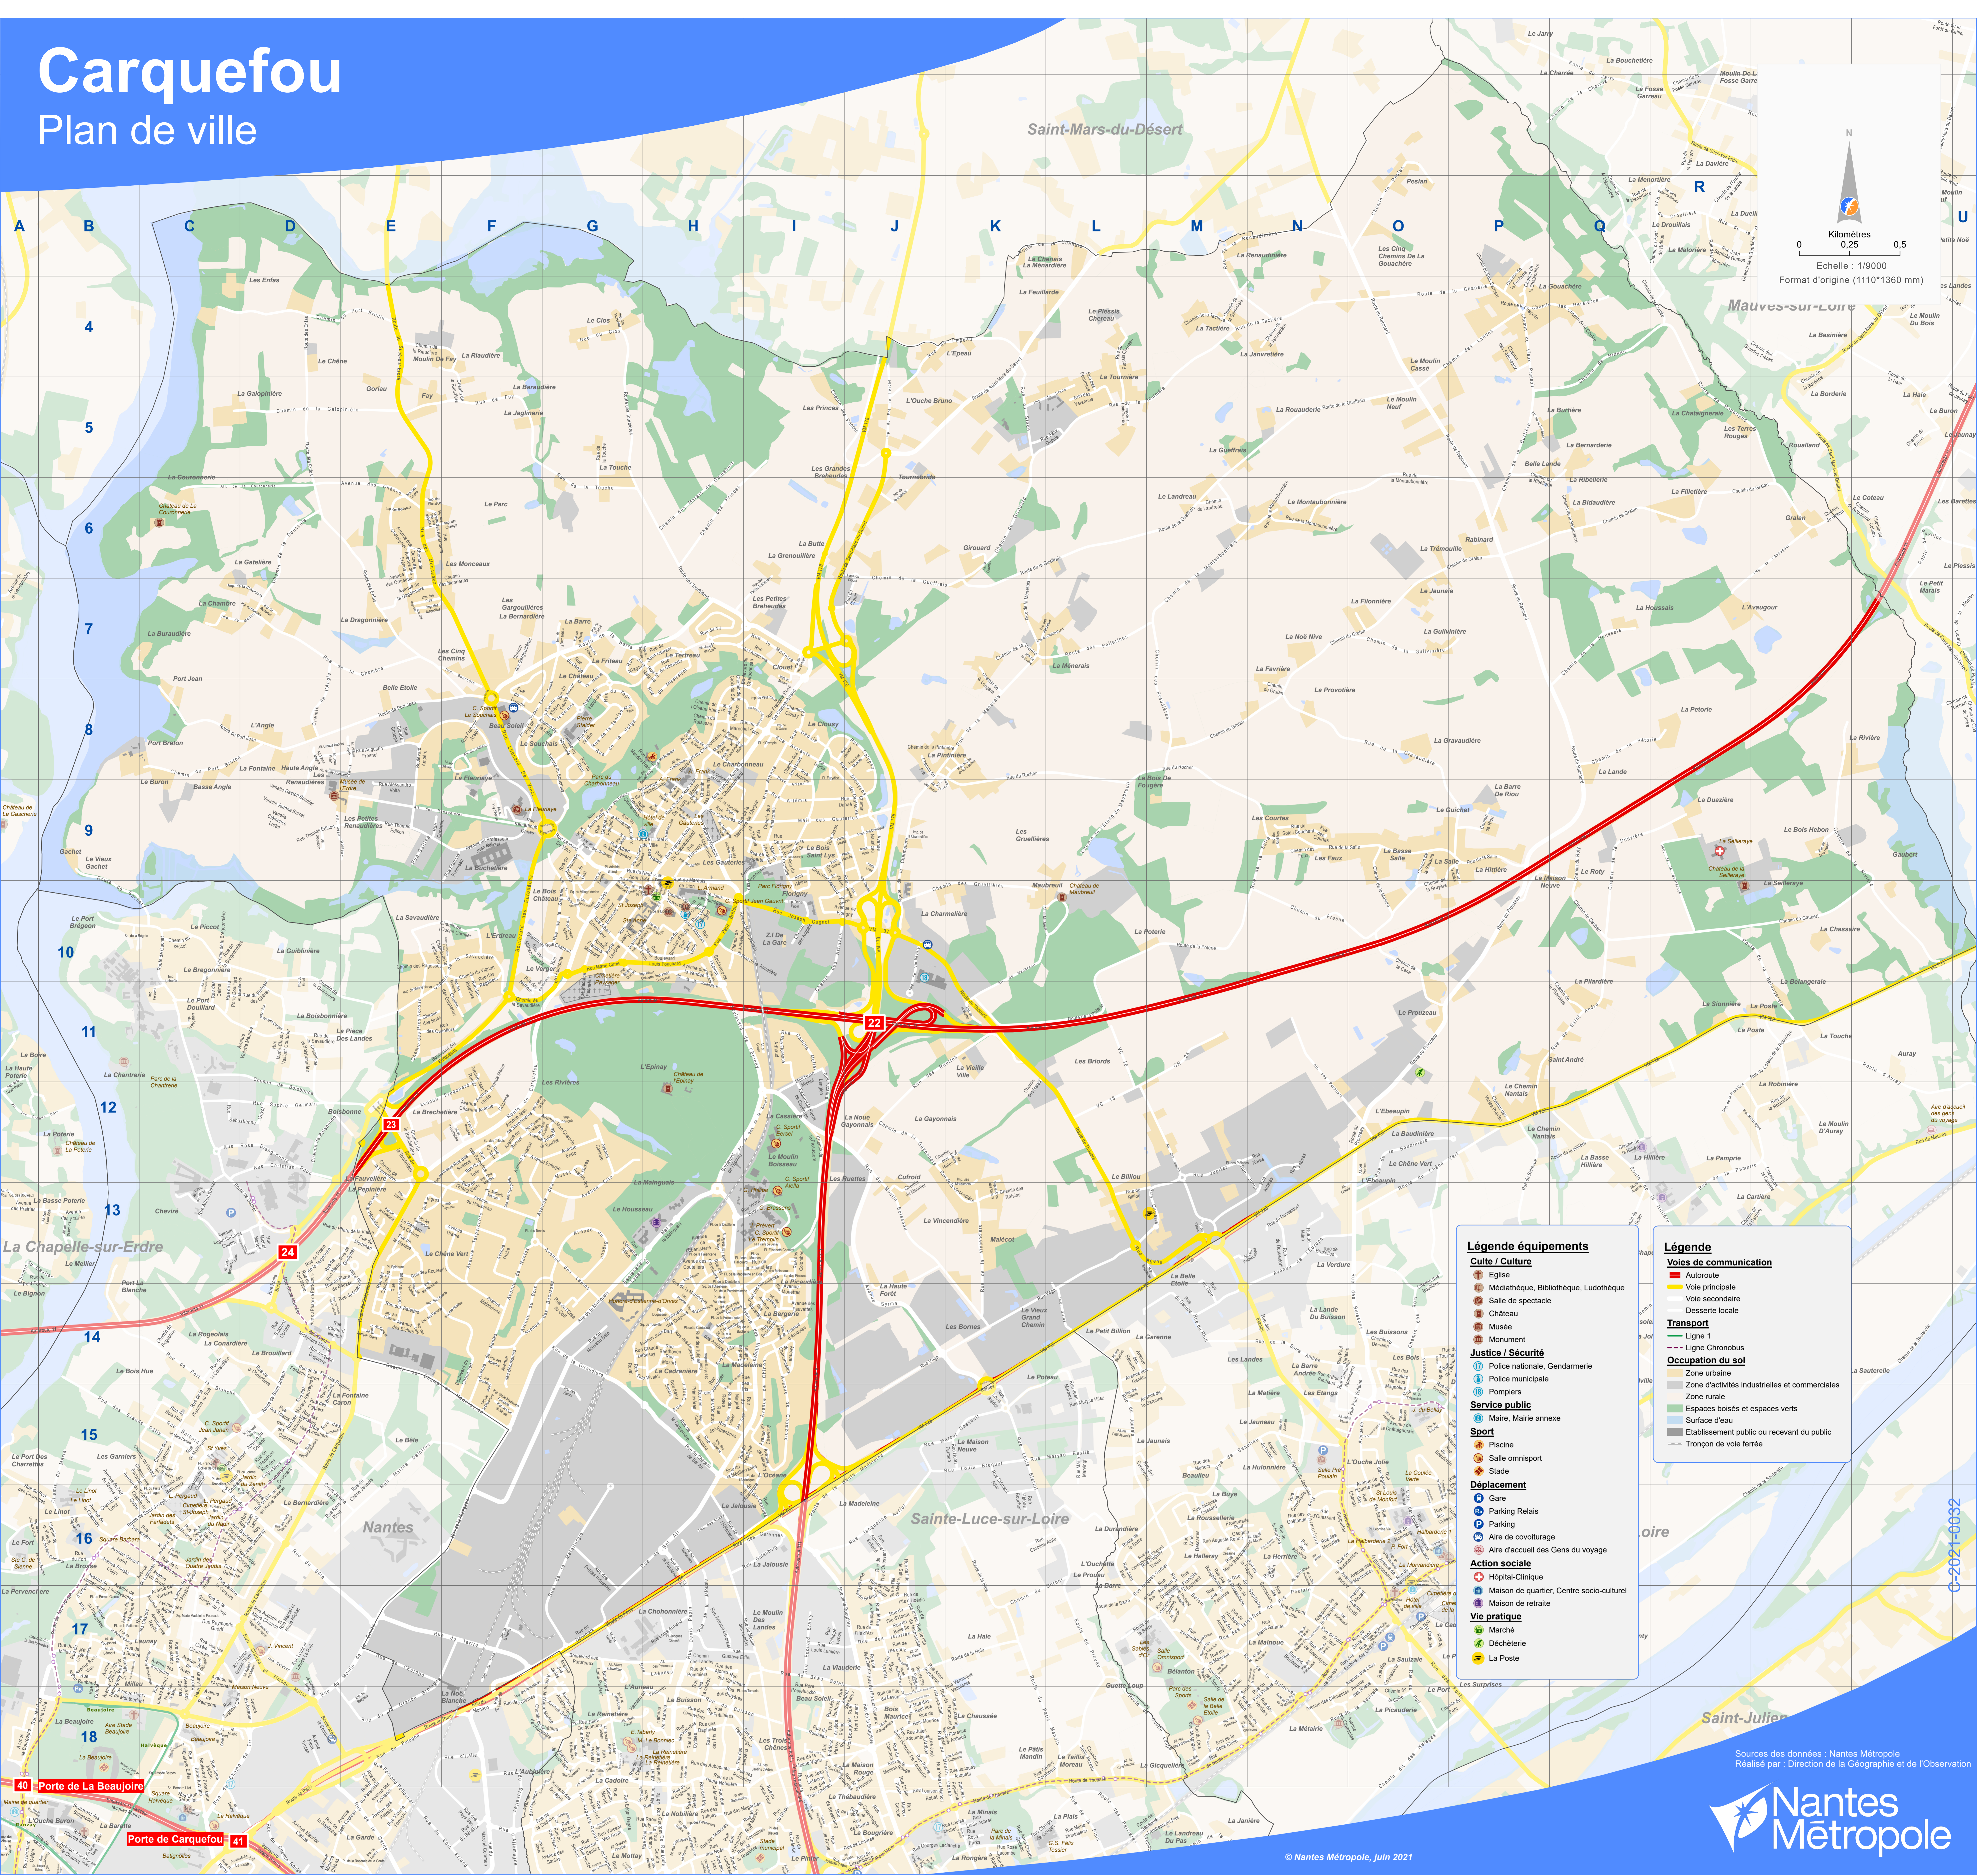

Carquefou

Plan de ville

Légende équipements

Culte / Culture

- Eglise
- Médiathèque, Bibliothèque, Ludothèque
- Salle de spectacle
- Château
- Musée
- Monument

Justice / Sécurité

- Police nationale, Gendarmerie
- Police municipale
- Pompier

Service public

- Maire, Mairie annexe

Sport

- Piscine
- Stade omnisport
- Salle

Déplacement

- Gare
- Parking Retais
- Parking
- Aire de couverture
- Aire d'accueil des Gens du voyage

Action sociale

- Hôpital-Clinique
- Maison de quartier, Centre socio-culturel
- Maison de retraite

Voie pratique

- Marché
- Déchèterie
- La Poste

Légende

Voies de communication

- Voie principale
- Voie secondaire
- Desserte locale

Transport

- Ligne 1
- Ligne Chronobus

Occupation du sol

- Zone urbaine
- Zone d'activités industrielles et commerciales
- Zone rurale
- Espaces boisés et espaces verts
- Surface d'eau
- Établissement public ou recevant du public
- Tronçon de voie ferrée

© Nantes Métropole, juin 2021

Voisie	Index	Voisie	Index	Voisie	Index	Voisie	Index	Voisie	Index	Voisie	Index	Voisie	Index	Voisie	Index	Voisie	Index	Voisie	Index
A1	11	A2	12	A3	13	A4	14	A5	15	A6	16	A7	17	A8	18	A9	19	A10	20
B1	21	B2	22	B3	23	B4	24	B5	25	B6	26	B7	27	B8	28	B9	29	B10	30
C1	31	C2	32	C3	33	C4	34	C5	35	C6	36	C7	37	C8	38	C9	39	C10	40
D1	41	D2	42	D3	43	D4	44	D5	45	D6	46	D7	47	D8	48	D9	49	D10	50
E1	51	E2	52	E3	53	E4	54	E5	55	E6	56	E7	57	E8	58	E9	59	E10	60
F1	61	F2	62	F3	63	F4	64	F5	65	F6	66	F7	67	F8	68	F9	69	F10	70
G1	71	G2	72	G3	73	G4	74	G5	75	G6	76	G7	77	G8	78	G9	79	G10	80
H1	81	H2	82	H3	83	H4	84	H5	85	H6	86	H7	87	H8	88	H9	89	H10	90
I1	91	I2	92	I3	93	I4	94	I5	95	I6	96	I7	97	I8	98	I9	99	I10	100
J1	101	J2	102	J3	103	J4	104	J5	105	J6	106	J7	107	J8	108	J9	109	J10	110
K1	111	K2	112	K3	113	K4	114	K5	115	K6	116	K7	117	K8	118	K9	119	K10	120
L1	121	L2	122	L3	123	L4	124	L5	125	L6	126	L7	127	L8	128	L9	129	L10	130
M1	131	M2	132	M3	133	M4	134	M5	135	M6	136	M7	137	M8	138	M9	139	M10	140
N1	141	N2	142	N3	143	N4	144	N5	145	N6	146	N7	147	N8	148	N9	149	N10	150
O1	151	O2	152	O3	153	O4	154	O5	155	O6	156	O7	157	O8	158	O9	159	O10	160
P1	161	P2	162	P3	163	P4	164	P5	165	P6	166	P7	167	P8	168	P9	169	P10	170
Q1	171	Q2	172	Q3	173	Q4	174	Q5	175	Q6	176	Q7	177	Q8	178	Q9	179	Q10	180
R1	181	R2	182	R3	183	R4	184	R5	185	R6	186	R7	187	R8	188	R9	189	R10	190
S1	191	S2	192	S3	193	S4	194	S5	195	S6	196	S7	197	S8	198	S9	199	S10	200
T1	201	T2	202	T3	203	T4	204	T5	205	T6	206	T7	207	T8	208	T9	209	T10	210
U1	211	U2	212	U3	213	U4	214	U5	215	U6	216	U7	217	U8	218	U9	219	U10	220